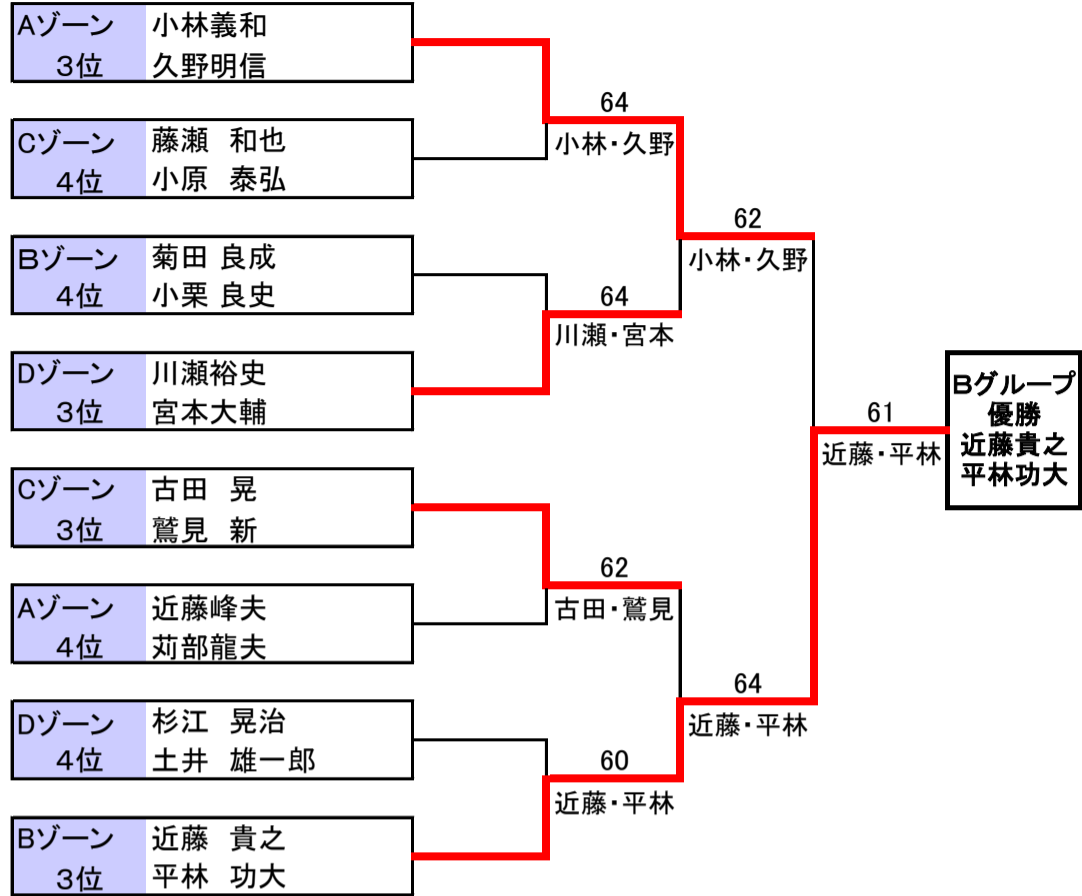

Dゾーン(7, 8コート)

| | 鈴木英文、花井直人 | 市原宏紀、新川亮太 | 川瀬裕史、宮本大輔 | 杉江晃治、土井雄一郎 | 順位 |
|--------------|-----------|-----------|-----------|------------|----|
| ⑬ 鈴木英文、花井直人 | — | 6 5 | 6 3 | 6 1 | 1 |
| ⑭ 市原宏紀、新川亮太 | 5 6 | — | 6 3 | 6 0 | 2 |
| ⑮ 川瀬裕史、宮本大輔 | 3 6 | 3 6 | — | 6 0 | 3 |
| ⑯ 杉江晃治、土井雄一郎 | 1 6 | 0 6 | 0 6 | — | 4 |

本戦トーナメント

Aグループ

(予選1位、2位グループ)

Bグループ

(予選3位、4位グループ)

本戦トーナメント：表彰

優勝：山田・畑田 組

準優勝：田下・堀 組

3位：伊藤・岡田 組

3位：鈴木・花井 組