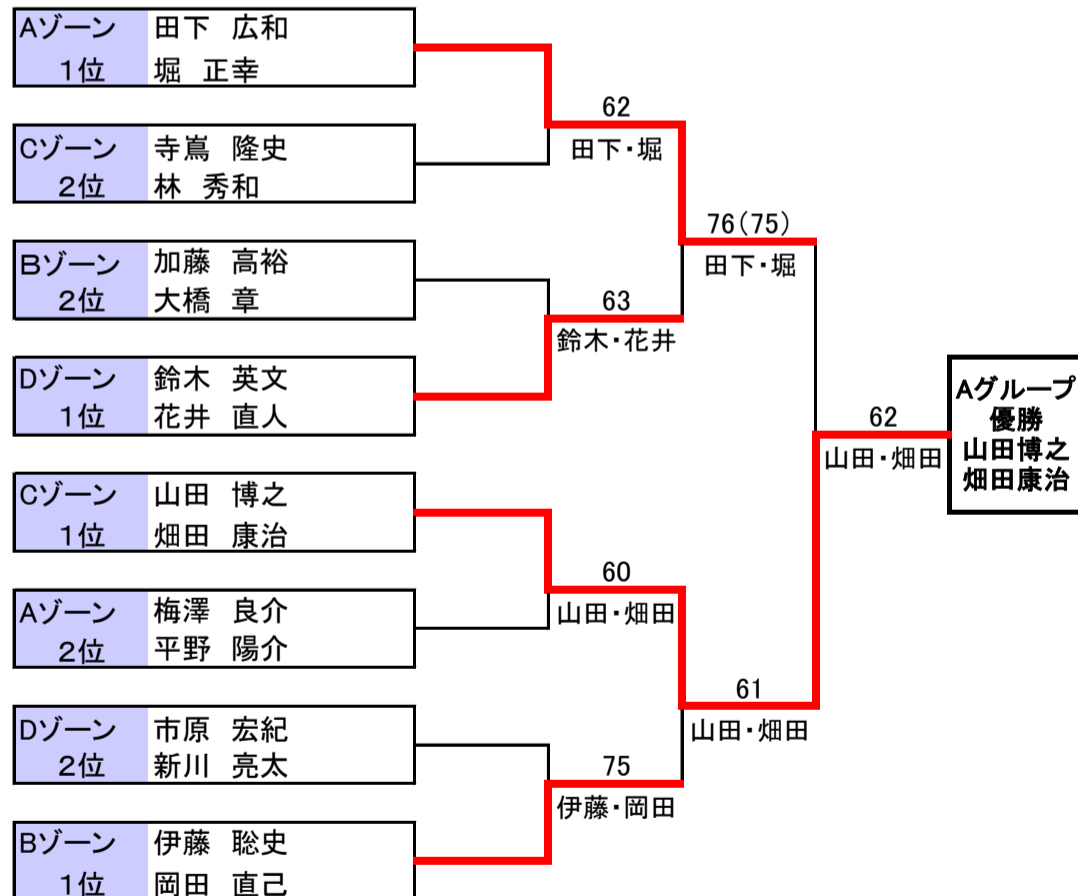

第39回大府市長杯テニス大会

予選リーグ

2013/6/2

Aゾーン(1, 2コート)

主催:大府市体育協会

	田下広和、堀 正幸	小林義和、久野明信	梅澤良介、平野陽介	近藤峰夫、苅部龍夫	順位
① 田下広和、堀 正幸	—	6 1	6 3	6 0	1
② 小林義和、久野明信	1 6	—	4 6	6 2	3
③ 梅澤良介、平野陽介	3 6	6 4	—	6 4	2
④ 近藤峰夫、苅部龍夫	0 6	2 6	4 6	—	4

Bゾーン(3, 4コート)

	伊藤聡史、岡田直己	近藤貴之、平林功大	加藤高裕、大橋 章	菊田良成、小栗良史	順位
⑤ 伊藤聡史、岡田直己	—	6 5	6 5	6 2	1
⑥ 近藤貴之、平林功大	5 6	—	2 6	6 5	3
⑦ 加藤高裕、大橋 章	5 6	6 2	—	6 3	2
⑧ 菊田良成、小栗良史	2 6	5 6	3 6	—	4

Cゾーン(5, 6コート)

	山田博之、畑田康治	寺嶋隆史、林 秀和	藤瀬和也、小原泰弘	古田 晃、鷺見 新	順位
⑨ 山田博之、畑田康治	—	6 4	6 0	6 1	1
⑩ 寺嶋隆史、林 秀和	4 6	—	6 1	6 1	2
⑪ 藤瀬和也、小原泰弘	0 6	1 6	—	4 6	4
⑫ 古田 晃、鷺見 新	1 6	1 6	6 4	—	3

Dゾーン(7, 8コート)

	鈴木英文、花井直人	市原宏紀、新川亮太	川瀬裕史、宮本大輔	杉江晃治、土井雄一郎	順位
⑬ 鈴木英文、花井直人	—	6 5	6 3	6 1	1
⑭ 市原宏紀、新川亮太	5 6	—	6 3	6 0	2
⑮ 川瀬裕史、宮本大輔	3 6	3 6	—	6 0	3
⑯ 杉江晃治、土井雄一郎	1 6	0 6	0 6	—	4

本戦トーナメント

Aグループ

(予選1位、2位グループ)